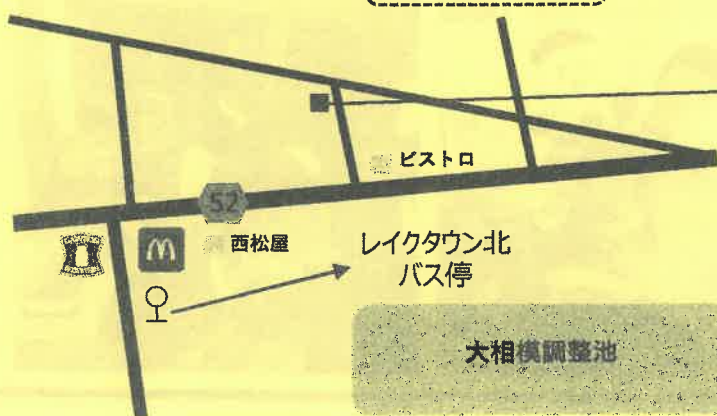

アクセス

◆つどいの広場 はぐはぐ

住所：越谷市花田5-17-7

* 越谷駅東口より徒歩35分 * 北越谷駅東口より徒歩35分

* 越谷駅東口より花田循環バスにて「花田小学校前」バス停下車徒歩3分

* 南越谷駅北口より越谷市立図書館行バスにて「花田小学校前」バス停下車徒歩3分

◆宮本出張ひろば

住所：越谷市宮本町2-150-3 宮本町二丁目第一自治会館

* 越谷駅西口より徒歩10分

《はぐはぐHP》

<宮本出張ひろば>

宮本町二丁目
第一自治会館

はぐはぐ・出張ひろば共通
080-2055-2092

つどいの広場はぐはぐ

検索

* 駐車場はございません。
車での来場はご遠慮ください。

花田5丁目
自治会館

◆リトミック講座の会場

住所：越谷市花田5-10-23

<はぐはぐ>

<レイク出張ひろば>
西口自治会館

◆レイクタウン出張ひろば

住所：越谷市大成町2-299-1 西口自治会館

* 越谷レイクタウン駅より徒歩20分