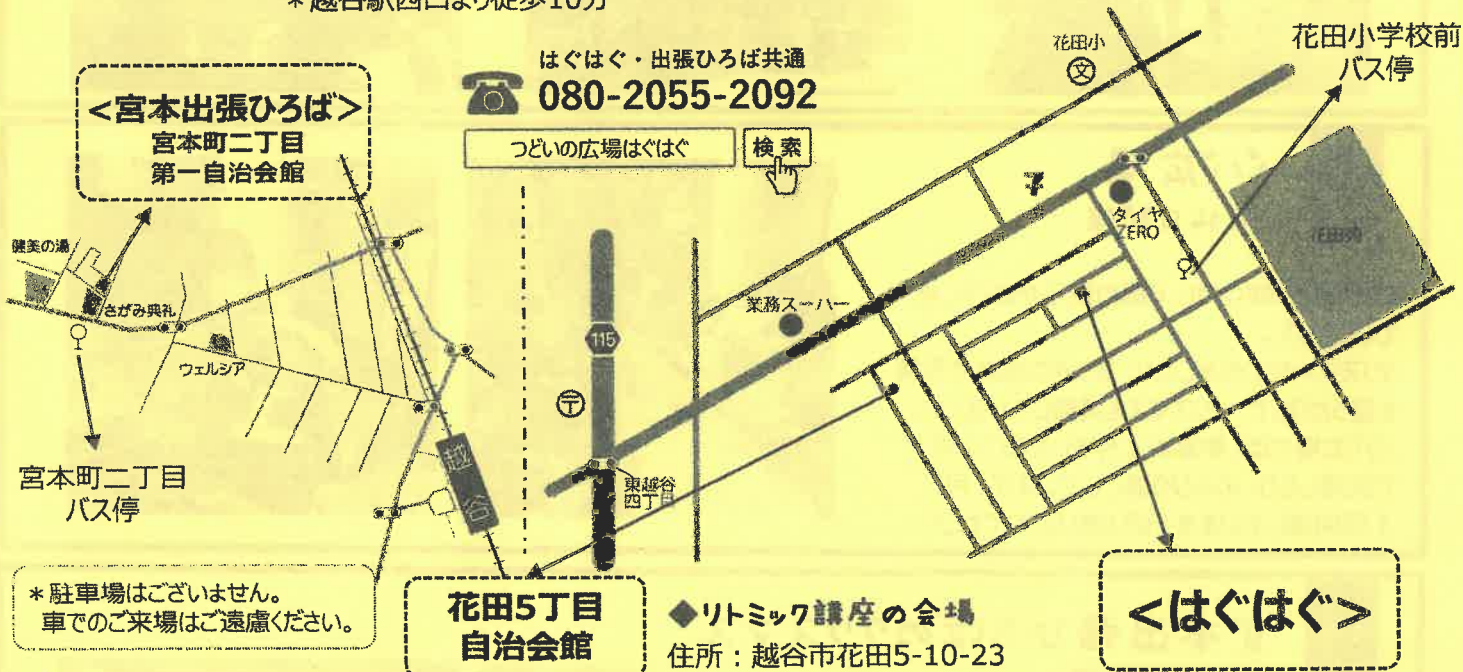

アクセス

◆つどいの広場 はぐはぐ

住所：越谷市花田5-17-7

* 越谷駅東口より徒歩35分 * 北越谷駅東口より徒歩35分

* 越谷駅東口より花田循環バスにて「花田小学校前」バス停下車徒歩3分

* 南越谷駅北口より越谷市立図書館行バスにて「花田小学校前」バス停下車徒歩3分

◆宮本出張ひろば

住所：越谷市宮本町2-150-3 宮本町二丁目第一自治会館

* 越谷駅西口より徒歩10分

《はぐはぐHP》

<宮本出張ひろば>

宮本町二丁目
第一自治会館

はぐはぐ・出張ひろば共通
080-2055-2092

つどいの広場はぐはぐ

検索

* 駐車場はございません。
車での来場はご遠慮ください。

花田5丁目
自治会館

◆リトミック講座の会場

住所：越谷市花田5-10-23

<はぐはぐ>

<レイク出張ひろば>
西口自治会館

◆レイクタウン出張ひろば

住所：越谷市大成町2-299-1 西口自治会館

* 越谷レイクタウン駅より徒歩20分