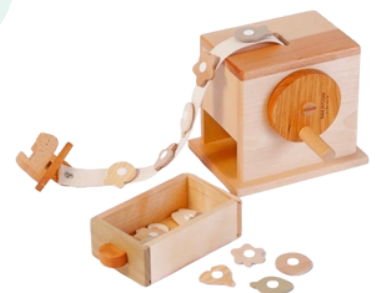

ぽっぽひろば

夏のリトミックと木育おもちゃの広場

大人と子供と一緒に楽しめる時間を！
ちょっとした工夫で遊びはもっと楽しくなる
発見のある楽しい時間にしましょう！

令和6年8月18日(日)10:00~11:10

場所：越谷市市民活動支援センター

内容：・夏のリトミック
・おもちゃコンサルタントと
木育おもちゃで遊ぼう

対象：1歳半～3歳までの親子

申込：お電話・窓口・webにて (7月23日(火) 9:00受付開始)

定員：12組

参加費：無料

【企画運営】親子の学びサークルひみつきち

講師：おもちゃコンサルタント「オノマトペ」栗原梨奈

協力： 東京おもちゃ美術館

「おもちゃ」と「遊び」の子育て・交流サロン

おもちゃの 広場

Web 申込は
こちら▼

申込み
問合せ

越谷市市民活動支援センター

☎048-969-2750

Mail : info@koshigaya-activity-support.info

越谷市弥生町 16-1 越谷ツインシティ B シティ 5F
東武スカイツリーライン越谷駅東口下車すぐ ▶▶