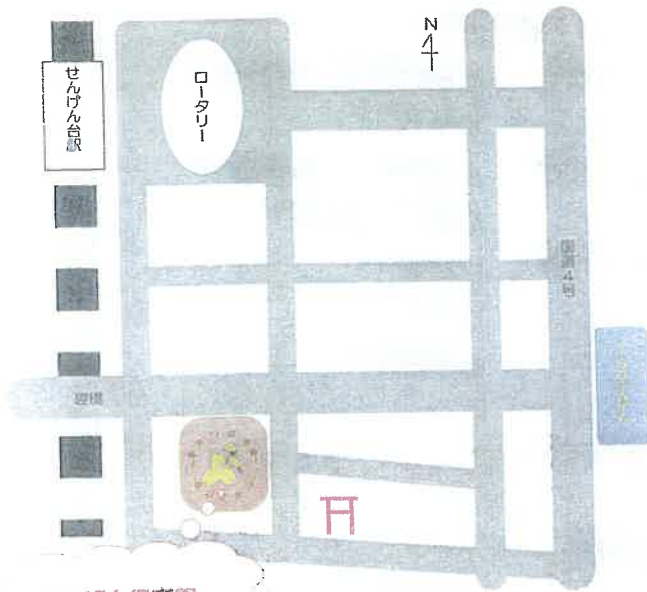

☆案内図☆

みつばち保育園

みんなで
いっしょに
あそぼう♪

みつばち保育園

しおり

保育料 (月額)	一時預かり
*0歳 15,000円	1,300円
*1歳 10,000円	1,000円
*2歳 10,000円	1,000円

0歳～2歳まで
天恵園で就業中の親御さんのお子様を
お預かりしています。

【保育時間】

通常保育

8:00～19:00

短時間保育

8:00～17:30

時間外あり (30分100円)

※7:30～19:30開園時間

持ち物

- ・お昼寝用布団
(敷布団、バスタオル2枚)
- ・オムツ、おしり拭き
- ・着替え
- ・ルーフ付タオル
- ・歯ブラシ コップ

～1日の流れ～

8:00～10:00	ごあいさつ、みじたく
10:00	おやつ
10:30～12:00	自由遊び (お散歩等)
12:00	昼食 ハミガキ
13:00～15:00	お昼寝
15:00	おやつ
16:00～	自由遊び

住所・連絡先

〒343-0042

埼玉県越谷市千間台東1-21-6

ダイアパレス千間台108号室

電話 048-961-8680

FAX 048-961-8680