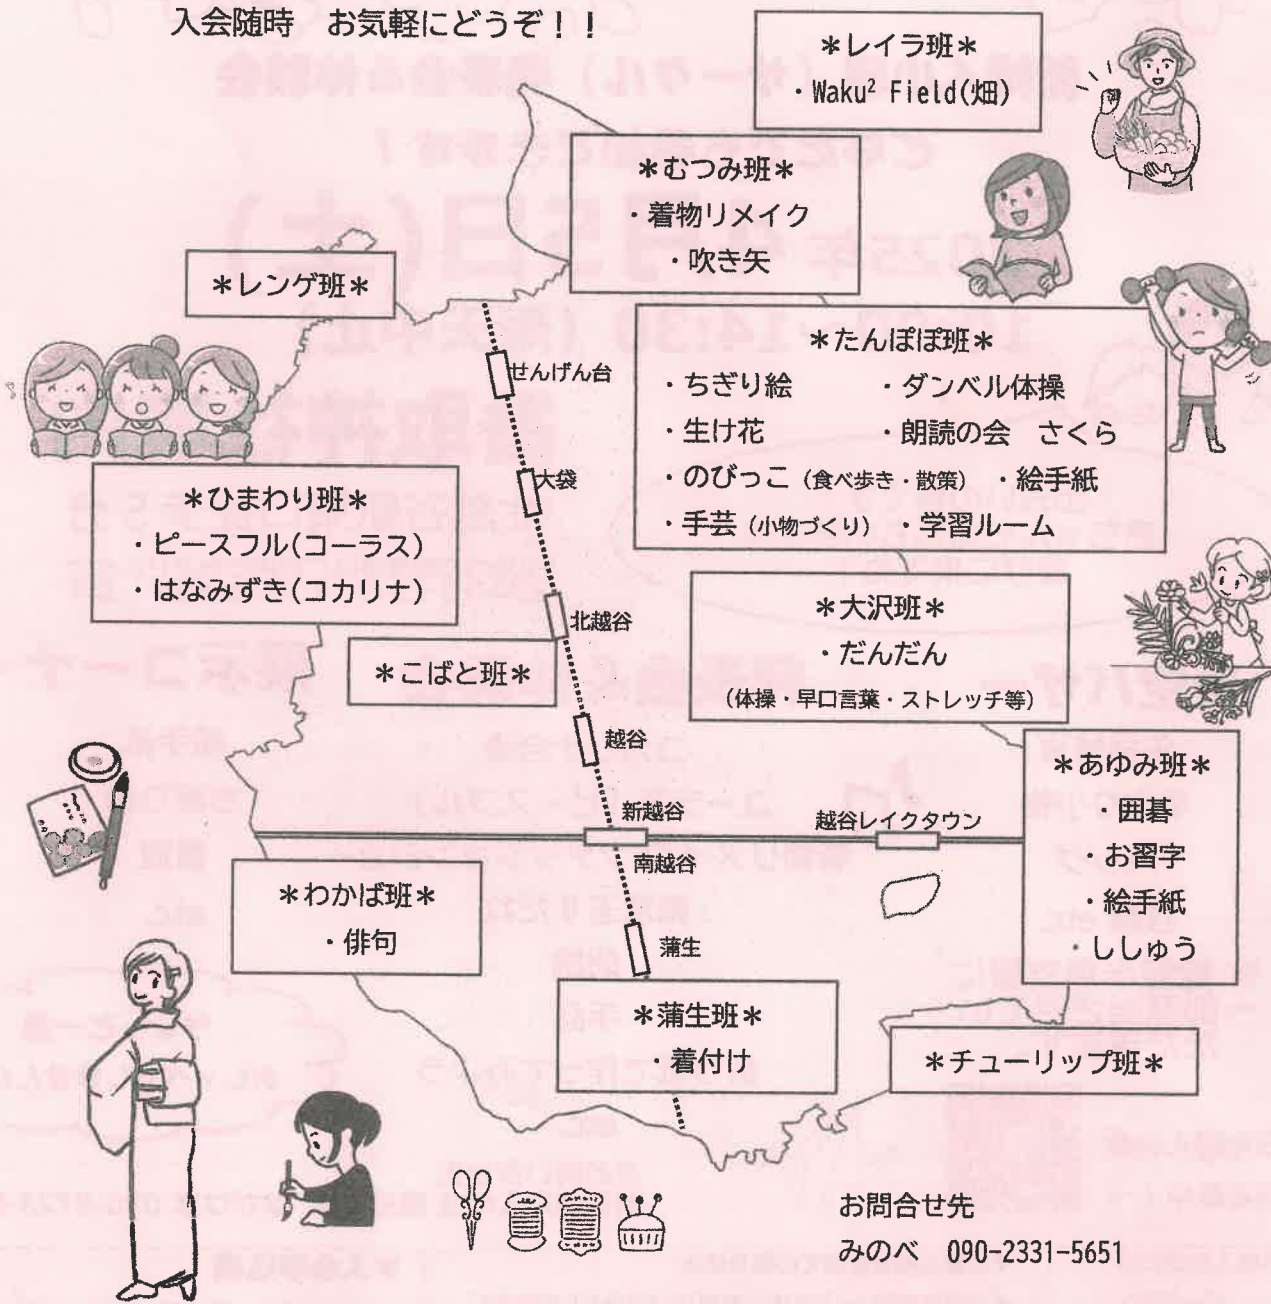

♥新婦人越谷支部での取り組み

- 子供医療費を18歳まで無料に（2024より実施）
- 小中学校給食費無償化と地場野菜の使用を市長に要請
- 就学援助金の就学前支給を実現
- 学校トイレの個室へ生理用品配置を要望

♥入会申込書

入会金 100円 月会費 900円（新聞代含む）

お名前

ご住所

TEL

♥ 新婦人越谷支部 小組活動 マップ ♥

新婦人の会員になって楽しみませんか？

楽しい小組(サークル)いろいろあります。

どの小組でも、自由に参加できます。

体験(1回)無料

入会随時 お気軽にどうぞ!!

お問合せ先
みのべ 090-2331-5651