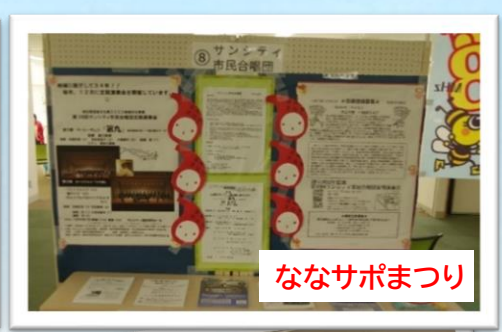

会館内は協働の担い手(市民活動、行政、企業、市民)の発表です。演出は、劇場やホールで、出店・販売は前庭で楽しみましょう。

中央市民会館

第1会場 「第12回ななサポまつり」
支援センター・越谷駅東口駅前広場
主催：第12回ななサポまつり実行委員会

第2会場 「第16回協働フェスタ」
中央市民会館全館及び周辺
主催：第16回協働フェスタ実行委員会

会場の様子

ななサポまつり

ななサポまつり

ななサポまつり