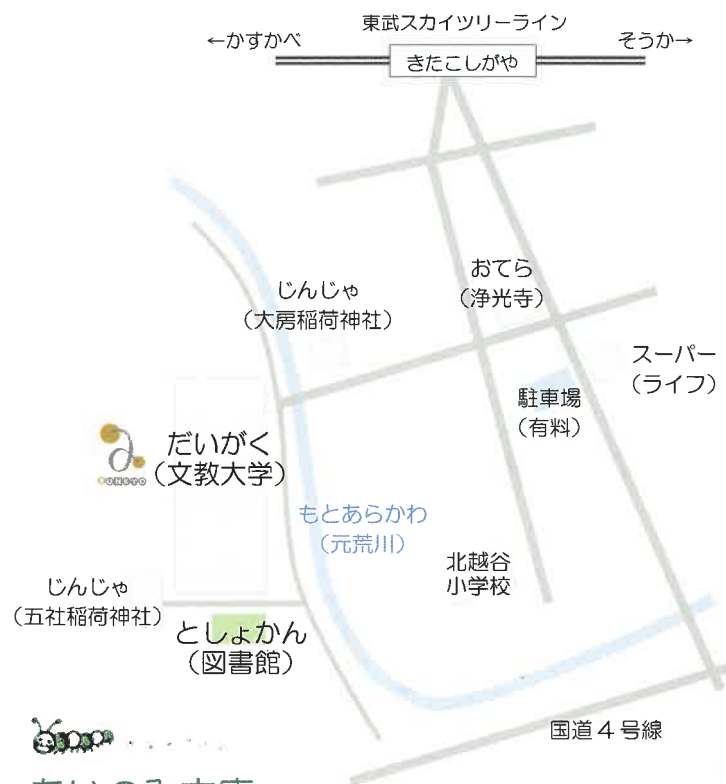

おはなしは心を豊かにするもの
大人から子どもへの心の贈り物
絵本の世界をいっしょに楽しみませんか！

あいのみ文庫

文教大学越谷図書館 児童室 (地下1階)

〒343-8511 越谷市南荻島 3337

東武スカイツリーライン北越谷駅 西口下車徒歩 15分

(大学内に駐車場はありません)

文教大学図書館

あいのみ文庫

毎週木曜日 PM 2:00 ~ 5:00

※住所のわかるものを持ってきてください

本の貸し出し

1人 5冊 1週間

休み前（春・夏・冬） 1人 10冊

おはなし会

むかしばなしや絵本のよみきかせ、てあそびなど

毎月 第2木曜日・最後の木曜日の2回

赤ちゃん（0才児～）

① PM 3:10 ~

② PM 4:15 ~

4才～小学生

PM 4:15 ~

えいごのおはなし会

毎月 第3木曜日（不定期開催）

赤ちゃん（0才児～）