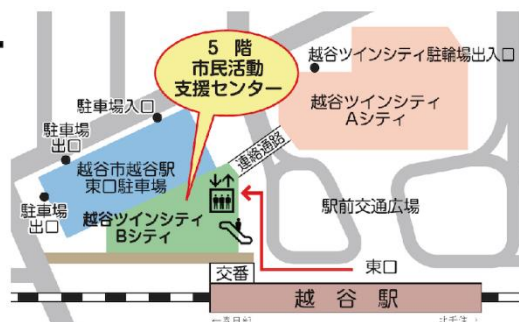

ぽっぽひろばは、越谷市市民活動支援センターに登録している市民活動団体のみなさんが月替わりで企画運営する、小さなお子さんと保護者の方を対象とした「親子向け講座」です。

おはなし会と子育てについて

ぽっぽひろば

おはなしは心を豊かにするもの
大人から子どもへの心の贈り物

絵本の世界を
一緒に楽しみませんか？

【日時】 令和4年4月27日(水) 10:00~11:10

【場所】 越谷市市民活動支援センター 活動室

【定員】 15組(要申込み)

【対象】 乳幼児とその保護者

【内容】 絵本の読み聞かせ・わらべうた遊び・絵本に関するお話など

【参加費】 無料

【企画・運営】 あいのみ文庫(文教大学)

申込み
問合せ

越谷市市民活動支援センター

☎ 048-969-2750

Mail: info@koshigaya-activity-support.info

越谷市弥生町 16-1 越谷ツインシティ B シティ 5F
東武スカイツリーライン越谷駅東口下車すぐ ▶▶

※ご参加の際は検温へのご協力をお願いいたします。また、保護者の方はマスクを着用してご参加ください。
※新型コロナウイルス感染症拡大防止のため中止または内容が変更となる場合がございます。