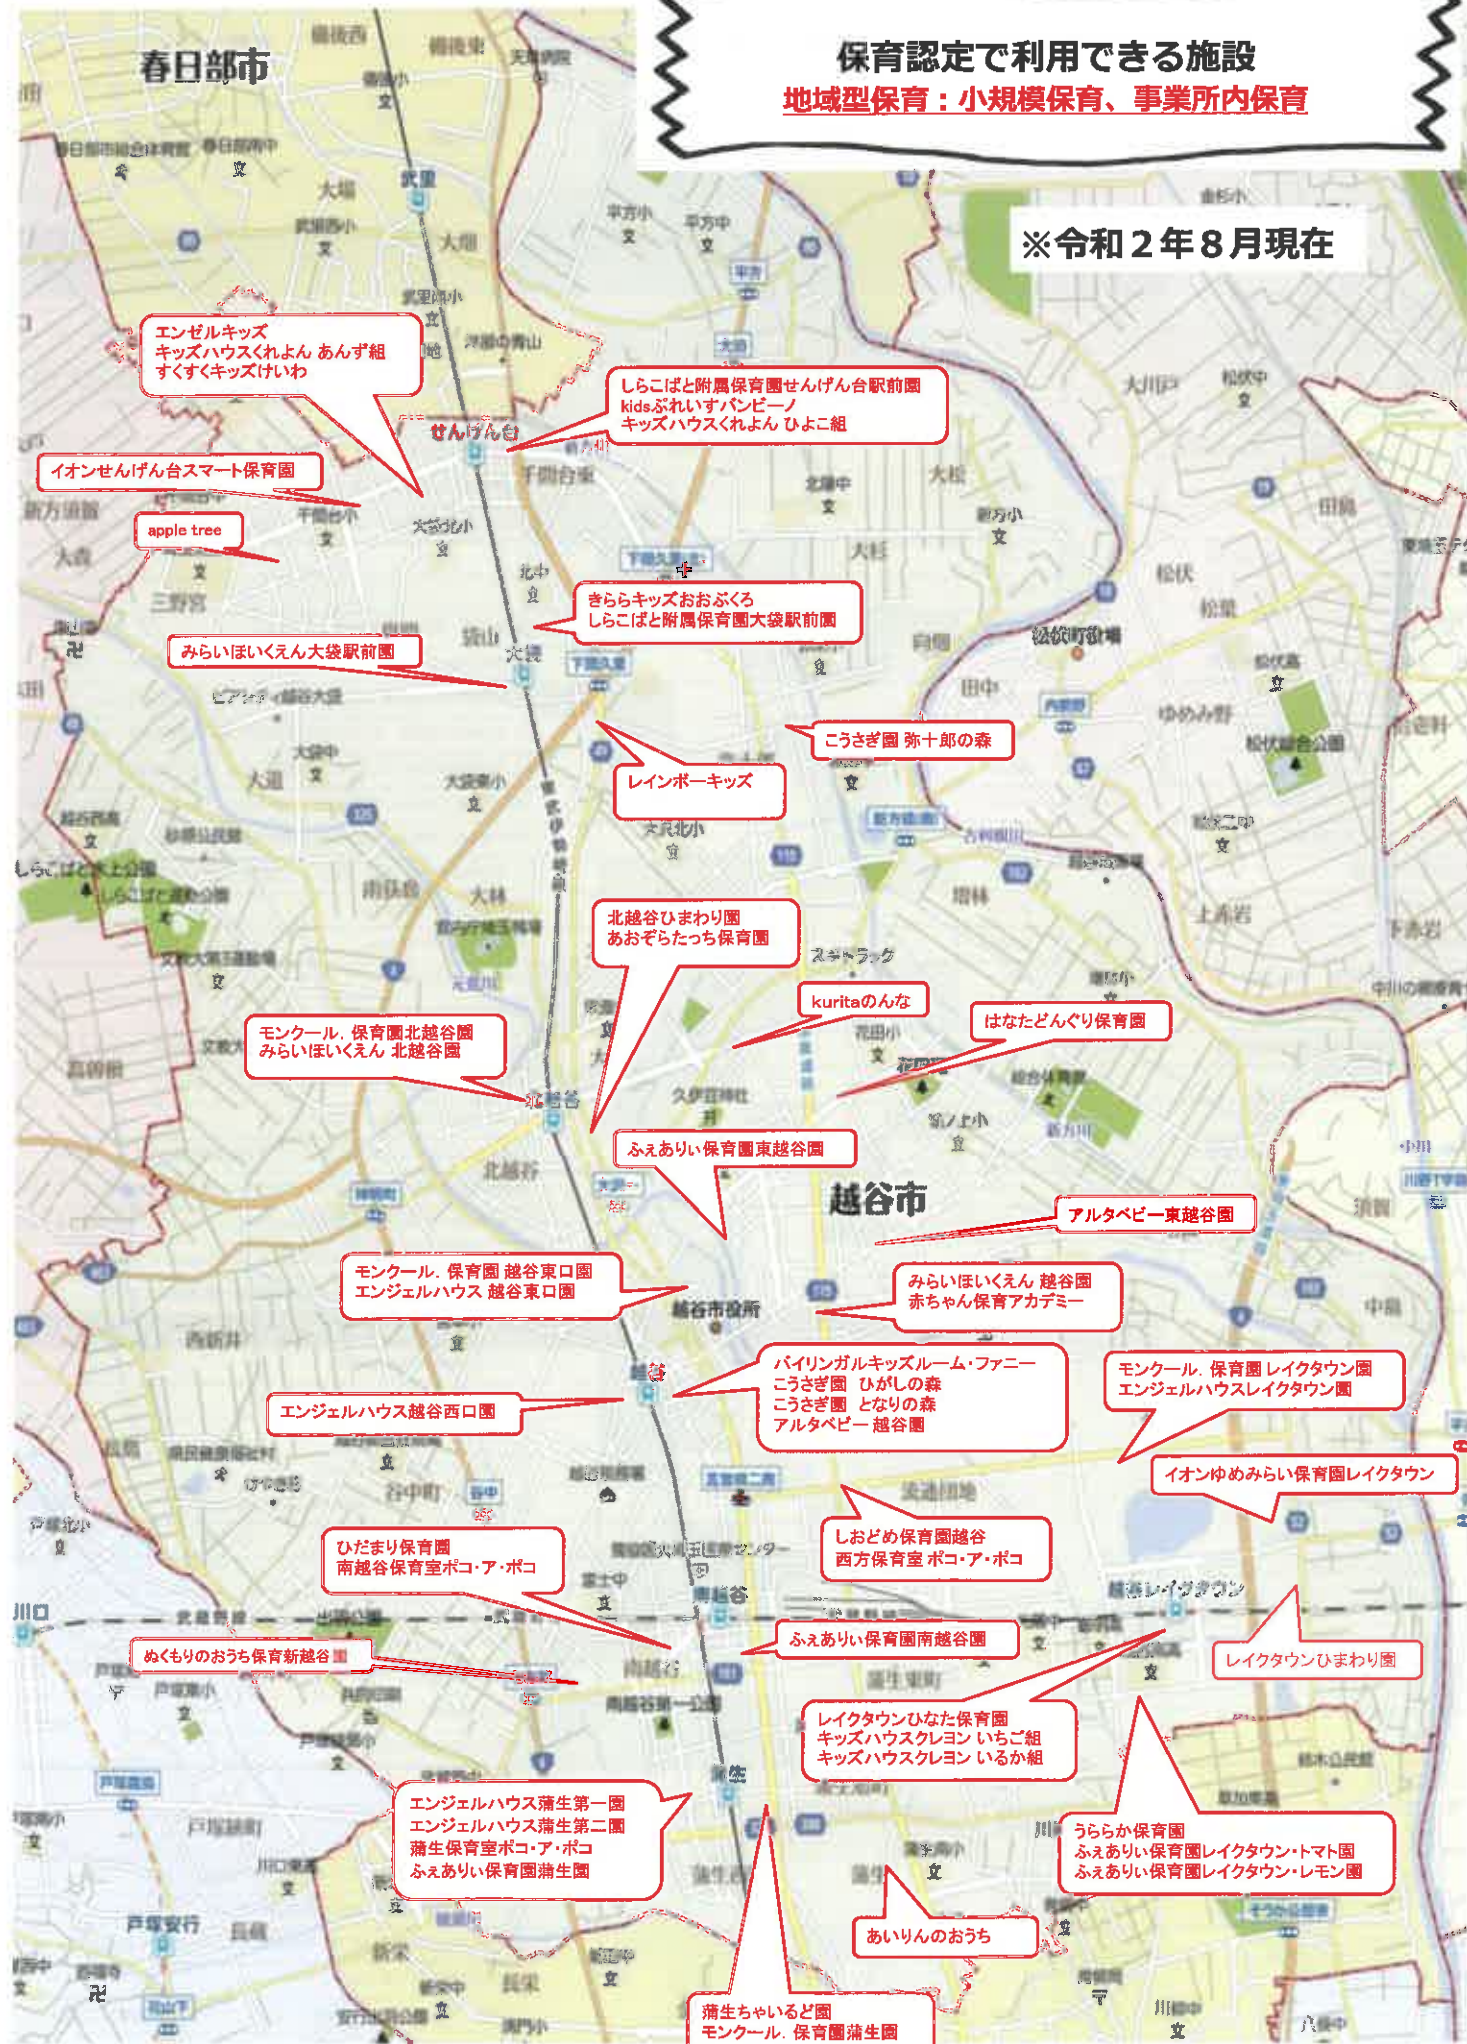

保育認定で利用できる施設
地域型保育：小規模保育、事業所内保育

※令和2年8月現在

令和2年度

越谷市

地域型保育施設 一斉見学会

10/19(月) ~ 10/24(土)

9:30 ~ 11:00

事前予約制
10/5(月)より
予約受付開始!!

【地域型保育施設】

0歳児～2歳児クラス対象、定員19名までの小規模保育施設！
小規模保育なのでアットホームで家庭的な保育が特徴です。
各施設の特色を活かし個々の成長を大切にした保育を提供しています。

【注意事項】

★今年度は新型コロナウイルスの影響で例年の見学会と異なります。

- ①完全予約制です。必ず各施設へ、電話予約をお願い致します。
- ②来園は原則1名とし、マスクを着用して頂き、発熱や体調不良の場合は来園をご遠慮ください。
- ③来園時に、住所・電話番号などをお知らせ頂きます。
- ④新型コロナウイルスの感染状況により日程変更や中止などの措置をとらせていただく場合もあります。

地域型保育：専業所内保育

施設名	住所	電話番号	月齢			開園時間	土曜日保育	土曜日開園時間
			0歳児	1歳児	2歳児			
kurita のんな	大沢3219-14	964-5615	○	○	○	8時00分～19時00分	○	8時00分～19時00分
あおぞらたち保育園	大沢3-15-13	940-6815	○	○	○	7時00分～19時00分	○	7時00分～19時00分
Kids あいあい	大里729-1	940-1533	○	○	○	7時30分～19時30分	○	7時30分～19時30分
すくすくキッズけいわ	千間台西2-11-14	978-0406	-	○	○	7時30分～19時30分	○	7時30分～19時30分
あいりんのおうち	蒲生3-8-53	940-3913	○	○	○	7時00分～19時00分	○	7時00分～19時00分
イオンゆめみらい保育園레이크タウン	레이크タウン3-1-1 mori内	993-4221	○	○	○	7時00分～22時00分	○	7時00分～22時00分

地域型保育：専業所内保育

施設名	受付開始日時	10/19	10/20	10/21	10/22	10/23	10/24	備考
		(月)	(火)	(水)	(木)	(金)	(土)	
kurita のんな	10/5(月) 10:00～	-	-	-	○	-	-	駐車場はありませんので徒歩か自転車でお越しください
あおぞらたち保育園	9:00～	○	-	-	-	○	-	お車でご来園の方は、事前にご連絡ください。
Kids あいあい	9:00～	○	○	○	○	○	-	駐車場は園の前にあります。見学時間は30分とさせていただきます。
すくすくキッズけいわ	9:30～	-	-	○	○	-	-	無料駐車場はありません
あいりんのおうち	10:00～	○	○	-	-	-	-	来園時、マスク着用・検温実施。ご夫婦以外での複数人参加はご連絡ください。
イオンゆめみらい保育園레이크タウン	9:30～	-	-	-	○	○	-	30分単位で実施いたします。