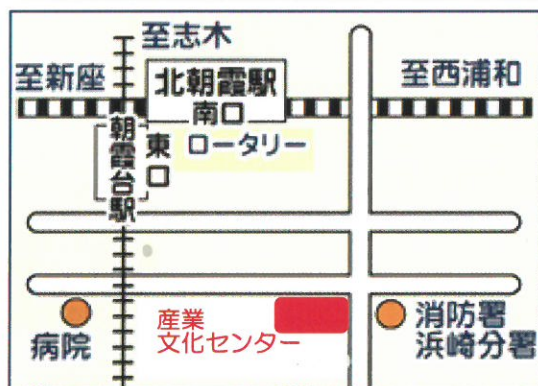

朝霞市産業文化センター

朝霞市浜崎 669-1

- JR 武蔵野線北朝霞駅から徒歩で 5 分
- 東武東上線朝霞台駅から徒歩で 5 分

「子どもの居場所サポーター養成講座」他会場のご案内

この他にも、会場・テーマを変え、「子どもの居場所サポーター養成講座」を各地で開催しています。ぜひ、ご参加ください。(いずれも 13:30~16:30)

- 9月12日(木) 熊谷市男女共同参画推進センター ハートピア テーマ：子ども食堂
- 9月20日(金) 鴻巣市市民活動センター テーマ：子ども食堂
- 9月27日(金) 加須市市民総合会館 市民プラザかぞ テーマ：子ども食堂・学習支援
- 12月5日(木) 埼玉県県民活動総合センター テーマ：子ども食堂の設立*

*子ども食堂を自分で立ち上げてみたいという方などを対象に、設立・運営のノウハウを学びます。

※会場にお越しの際は、公共の交通機関をご利用ください。

※お客様の個人情報の取り扱いについては、当財団個人情報保護方針に基づき適切に取り扱いいたします。

公益財団法人いきいき埼玉

〒362-0812

埼玉県北足立郡伊奈町内宿台 6-26 (埼玉県県民活動総合センター内)

TEL 048-728-7116

<http://www.kenkatsu.or.jp>