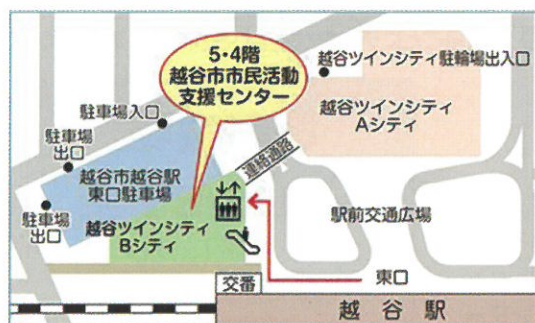

朝霞市市民活動支援ステーション・シニア活動センター (朝霞会場)

けんかつ

検索

会場のご案内

ウエスタ川越

川越市新宿町 1-17-17

- JR 川越線、東武東上線「川越駅」西口より 徒歩約 5 分
- 西武新宿線「本川越駅」より徒歩約 15 分

「本川越駅」よりバスをご利用の場合

- 「本川越駅」西武バス乗り場①番
 - ・新所 02、本 55 系統「川越駅西口」下車徒歩 5 分
 - ・本 53、本 54 系統「ウエスタ川越前」下車すぐ
- 「本川越駅」西武バス乗り場②番
 - ・川越 35、川越 35-1 系統「ウエスタ川越前」下車すぐ
- 駐車場は左折での入場となります。
 - ・利用料金：入庫後 1 時間無料
 - 以後 1 時間ごとに 200 円。

越谷市市民活動支援センター