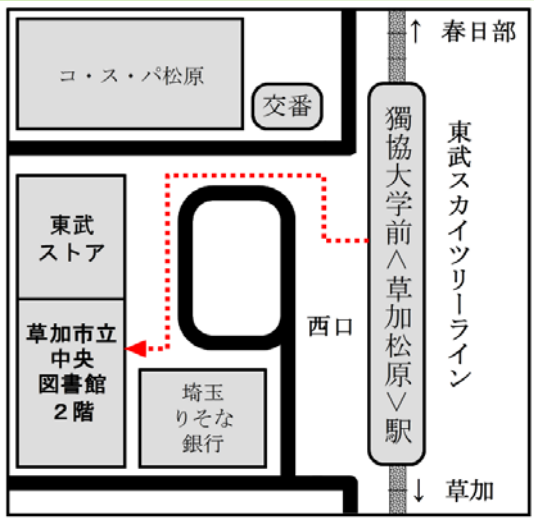

こしがやきょうしつ
越谷教室

そうかきょうしつ
草加教室

第1・第3土曜日	第2・第4土曜日
こしがやししみんかつどうしえん 越谷市市民活動支援センター こしがや 越谷ツインシティ Bシティ 5F こしがやえき ある 越谷駅から徒歩1分	そうかしりつちゅうおうとしょかん 草加市立中央図書館2F どっきょうだいがくまええき ある 獨協大学前駅から徒歩1分
【予定】 1月6日・20日 2月3日・17日 3月3日・17日 4月7日・21日 5月5日・19日	【予定】 1月13日・27日 2月10日・24日 3月10日・24日 4月14日・28日 5月12日・26日

「高校入試」まで、あと少しです。 帰宅時には、うがいや手洗いをして風邪の予防をしましょう。 そして、県立高校を目指し、集中して勉強しましょう。