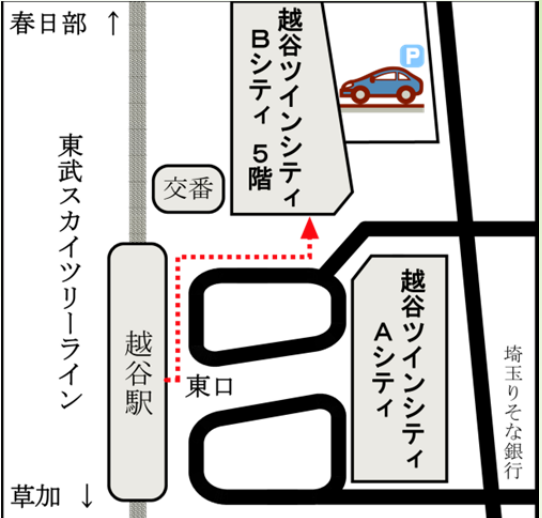

こしがやきょうしつ
越谷教室

そうかきょうしつ
草加教室

第1・第3土曜日	第2・第4土曜日
こしがやししみんかつどうしえん 越谷市市民活動支援センター こしがや 越谷ツインシティ Bシティ 5F こしがやえき ある 越谷駅から徒歩1分	そうかしりつちゅうおうとしょかん 草加市立中央図書館2F どっきょうだいがくまええき ある 獨協大学前駅から徒歩1分
【予定】 1月6日・20日 2月3日・17日 3月3日・17日 4月7日・21日 5月5日・19日	【予定】 1月13日・27日 2月10日・24日 3月10日・24日 4月14日・28日 5月12日・26日

「高校入試」まで、あと少しです。 帰宅時には、うがいや手洗いをして風邪の予防をしましょう。 そして、県立高校を目指し、集中して勉強しましょう。