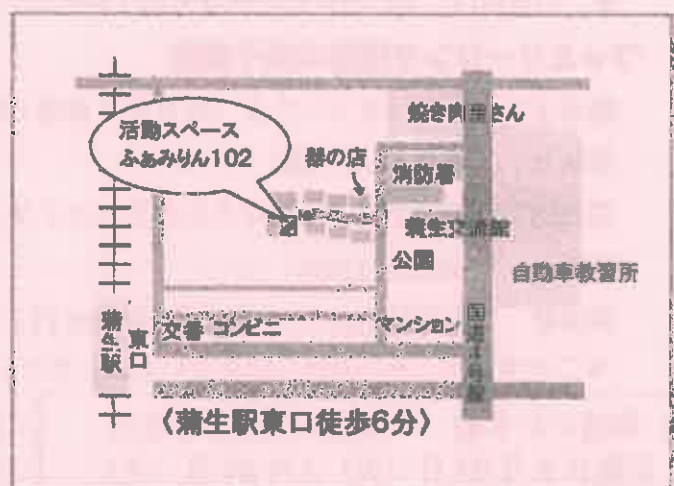

【児童館ヒマワリの広場】お問合せ先 048-986-3715

★ 0歳児ヒマワリ広場 (水曜日)

2月14日・28日 3月14日

4月11日・25日

時間 10:30~11:30

対象 0歳児親子

内容 手遊び、ふれあい遊び
運動遊び

★ 1歳児ヒマワリ広場 (木曜日)

2月8日・22日 3月8日・22日

4月12日・26日

時間 10:30~11:30

対象 1歳児親子

内容 手遊び、運動遊び
親子で触れ合う

★ 越谷市放課後子ども教室

時間 15:00~17:00

月曜日教室 2月5日・19日・26日・3月5日・12日・25日

水曜日教室 2月7日・21日・3月7日・14日

内容 1年間 宿題・百人一首・昔遊び等異年齢が関わって楽しめます。

30年度も実施予定です。越谷市広報・学校からのお知らせ、ファミリーリンクのホームページもご覧ください。

お問合せ先：越谷市青少年課 ☎048-963-9308

場所 蕨生地区センター

◆申し込み：メールまたはFAX・ホームページから申し込みください。

「子育てひろば」、「子育てカフェ」

「親子講座」などの申し込み希望と明記の上、

- ① 参加者名
- ② お子様の名前と年齢
- ③ 住所
- ④ 連絡先電話番号
- ⑤ メールアドレス

※申し込み後必ずこちらから返信をします。

NPO法人ファミリーリンク越谷は、越谷市内で親子講座・子育て講座・学習・遊び講座・「一日子ども商店街」などを企画運営して、子育て・子どもたちの成長・地域を応援しています。

電話：048-988-3677(FAX同)090-8343-2309

メール：sttkq578@ybb.ne.jp

ホームページ：<http://familylink-koshigaya.jimdo.com>