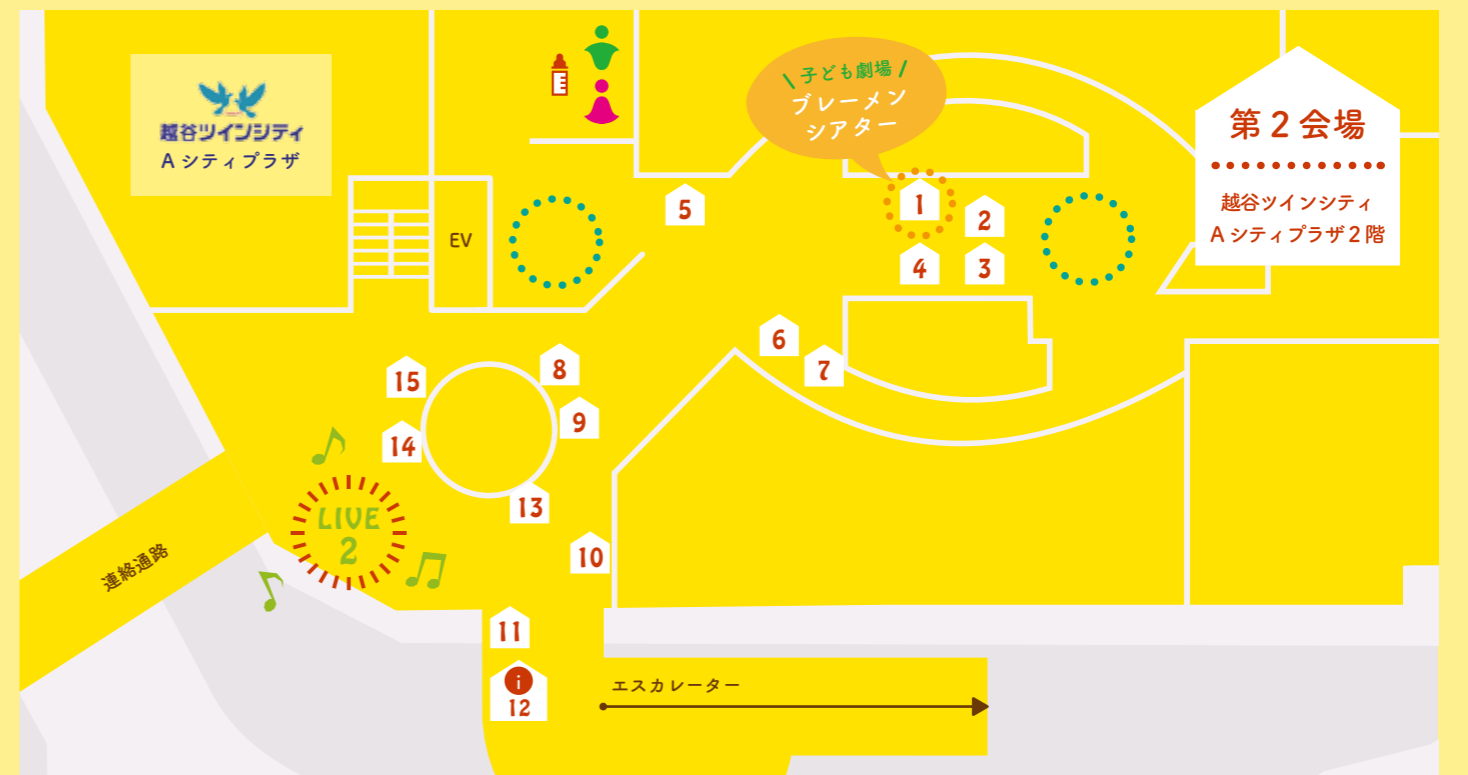

MAP

W ワークショップ

1 篠田製菓 和菓子	2 春日部休憩所 手作り惣菜	3 tutti チョコレート・イタリアン	4 越谷 BASE 整体とインソール体験	5 つぶつぶ ミラクルキッチン 雑穀ごはん	30 W LOHAS studio 三郷店 自然素材 DIY	31 デリカ&ランチべる お弁当	32 オステリア カルドゥッチョ イタリアン	33 W サステイナブルなひと、 生活クラブ 生活クラブ生協越谷 みそ玉 WS・試食	34 整体院 ナオナ 骨盤と腸の整体	35 遊佐農場 +NUSHISA の台所 野菜とどんぶりのコラボ	
6 こにまるカフェ 選べるデリボックス	7 knock coffee 珈琲	8 和三盆恵菓 和三盆を使った和菓子	9 FOOD SQUARE スーパーマーケット KASUMI カスミ 牛乳パック工作 他	10 Vecchio Conventino イタリアン	11 onma table 地域を結ぶ台所 お弁当・焼き菓子	36 ぼぼぼベーぐる+ 暮らしの珈琲研究所 ベーグル・珈琲	37 DAUCHO WILD KITCHEN ダチョウ料理	38 虹だんご 焼きだんご	39 オタマチャクシ工房 +CAFE お弁当・おやつ	40 W ガモウスタジオ 子ども向け WS	41 W 樗組 木組みジャングルジム
12 アブ・ロティパン工房 天然酵母パン	13 健康よろづや びんころのなえ 自然食品・お手玉他	14 天然酵母パン 糎幸 hamasachi 天然酵母パン・焼菓子	15 北越ぎょうざ 茹でぎょうざ	16 GREEN JAM 植物・雑貨	17 W 無添加住宅 嘉藤建築設計事務所 漆喰ミニハウス作り	1 木のおもちゃ BooFooWoo 積み木ゲーム	2 たま治療室 マッサージ・フットケア	3 nadeshiko 布ナプキン	4 W lalakety アクセサリ WS	5 W GREEN BUCKER テラリウム WS	6 W Casa del aroma 国産精油のある暮らし ハンドジェル WS
18 ますだのやさい オーガニック野菜	19 自然食の店あべ 無薬剤木製食器	20 W 草加煎餅まるそうー福 草加煎餅・手焼き体験	21 ブーランジェリー ヴェリテ パン・焼菓子	22 Vit イタリアン	23 Boulangerie Bleu Ciel 天然酵母パン	7 白山ベーグル ベーグル・雑貨	8 KARLY シフォンケーキ	9 Sen...from ten. キッズネイル・珈琲	10 W 羊毛と古道具の店 ソウイ 羊毛フェルト WS	11 ツギジ印の 生はちみつ 蜂蜜・レモネード	12 LimaHanAloha ハワイアン雑貨
24 志村酒店 自然派ワイン販売	25 げんきの市場 野菜	26 Welcome WA クロビ スイーツラボ 植物素材のスイーツ	27 トラットリア 要 イタリアン	28 こめこ部 米粉 100% のパン	29 小麦工房ひつじ サンドウィッチ	13 スタンダード ベーカリー パン	14 カフェミカン シフォンケーキ・カレー	15 豆工房コーヒーロースト オリティエ 珈琲・珈琲豆の販売	テーブルスペース トイレ 授乳室 子どもむけ アトラクション インフォメーション		

※当日配置が変更になることがあります