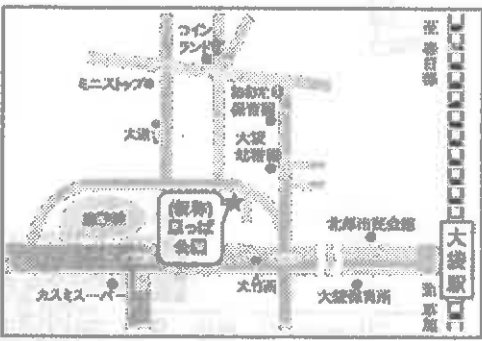

2018・あそびのよてい

○ 大袋プレーパーク
大袋原っぱ公園 10時～15時
申込不要

★ 東越谷プレーパーク
(越谷市教育後子ども教室)
東越谷第七公園 10時～15時
※5/19は申込日のため13時まで

♡ ちびころ
大袋原っぱ公園 10時～13時
申込不要 ●加費：一世帯 300円
雨天中止：当日 Facebook でお知らせ
※1/25・2/22は【出張ママカフェ】
東越谷第七公園を予定（丸上公園越谷駅前口）

☆ 議会 6/10(日) 北都市民会館第二会議室 10時～12時

申込不要

大袋原口徒歩5分

4月	5月	6月	7月
<table border="1"> <tr><th>月</th><th>火</th><th>水</th><th>木</th><th>金</th><th>土</th><th>日</th></tr> <tr><td></td><td></td><td></td><td></td><td></td><td></td><td>1</td></tr> <tr><td>2</td><td>3</td><td>4</td><td>5</td><td>6</td><td>7</td><td>8</td></tr> <tr><td>9</td><td>10</td><td>11</td><td>12</td><td>13</td><td>14</td><td>15</td></tr> <tr><td>16</td><td>17</td><td>18</td><td>19</td><td>20</td><td>21</td><td>22</td></tr> <tr><td>23</td><td>24</td><td>25</td><td>26</td><td>27</td><td>28</td><td>29</td></tr> <tr><td>30</td><td></td><td></td><td></td><td></td><td></td><td></td></tr> </table>	<table border="1"> <tr><th>月</th><th>火</th><th>水</th><th>木</th><th>金</th><th>土</th><th>日</th></tr> <tr><td></td><td>1</td><td>2</td><td>3</td><td>4</td><td>5</td><td>6</td></tr> <tr><td>7</td><td>8</td><td>9</td><td>10</td><td>11</td><td>12</td><td>13</td></tr> <tr><td>14</td><td>15</td><td>16</td><td>17</td><td>18</td><td>19</td><td>20</td></tr> <tr><td>21</td><td>22</td><td>23</td><td>24</td><td>25</td><td>26</td><td>27</td></tr> <tr><td>28</td><td>29</td><td>30</td><td>31</td><td></td><td></td><td></td></tr> </table>	<table border="1"> <tr><th>月</th><th>火</th><th>水</th><th>木</th><th>金</th><th>土</th><th>日</th></tr> <tr><td></td><td></td><td></td><td></td><td>1</td><td>2</td><td>3</td></tr> <tr><td>4</td><td>5</td><td>6</td><td>7</td><td>8</td><td>9</td><td>10</td></tr> <tr><td>11</td><td>12</td><td>13</td><td>14</td><td>15</td><td>16</td><td>17</td></tr> <tr><td>18</td><td>19</td><td>20</td><td>21</td><td>22</td><td>23</td><td>24</td></tr> <tr><td>25</td><td>26</td><td>27</td><td>28</td><td>29</td><td>30</td><td></td></tr> </table>	<table border="1"> <tr><th>月</th><th>火</th><th>水</th><th>木</th><th>金</th><th>土</th><th>日</th></tr> <tr><td></td><td></td><td></td><td></td><td></td><td></td><td>1</td></tr> <tr><td>2</td><td>3</td><td>4</td><td>5</td><td>6</td><td>7</td><td>8</td></tr> <tr><td>9</td><td>10</td><td>11</td><td>12</td><td>13</td><td>14</td><td>15</td></tr> <tr><td>16</td><td>17</td><td>18</td><td>19</td><td>20</td><td>21</td><td>22</td></tr> <tr><td>23</td><td>24</td><td>25</td><td>26</td><td>27</td><td>28</td><td>29</td></tr> <tr><td>30</td><td>31</td><td></td><td></td><td></td><td></td><td></td></tr> </table>
8月	9月	10月	11月
<table border="1"> <tr><th>月</th><th>火</th><th>水</th><th>木</th><th>金</th><th>土</th><th>日</th></tr> <tr><td></td><td></td><td>1</td><td>2</td><td>3</td><td>4</td><td>5</td></tr> <tr><td>6</td><td>7</td><td>8</td><td>9</td><td>10</td><td>11</td><td>12</td></tr> <tr><td>13</td><td>14</td><td>15</td><td>16</td><td>17</td><td>18</td><td>19</td></tr> <tr><td>20</td><td>21</td><td>22</td><td>23</td><td>24</td><td>25</td><td>26</td></tr> <tr><td>27</td><td>28</td><td>29</td><td>30</td><td>31</td><td></td><td></td></tr> </table>	<table border="1"> <tr><th>月</th><th>火</th><th>水</th><th>木</th><th>金</th><th>土</th><th>日</th></tr> <tr><td></td><td></td><td></td><td></td><td></td><td>1</td><td>2</td></tr> <tr><td>3</td><td>4</td><td>5</td><td>6</td><td>7</td><td>8</td><td>9</td></tr> <tr><td>10</td><td>11</td><td>12</td><td>13</td><td>14</td><td>15</td><td>16</td></tr> <tr><td>17</td><td>18</td><td>19</td><td>20</td><td>21</td><td>22</td><td>23</td></tr> <tr><td>24</td><td>25</td><td>26</td><td>27</td><td>28</td><td>29</td><td>30</td></tr> </table>	<table border="1"> <tr><th>月</th><th>火</th><th>水</th><th>木</th><th>金</th><th>土</th><th>日</th></tr> <tr><td></td><td></td><td></td><td>1</td><td>2</td><td>3</td><td>4</td></tr> <tr><td>5</td><td>6</td><td>7</td><td>8</td><td>9</td><td>10</td><td>11</td></tr> <tr><td>12</td><td>13</td><td>14</td><td>15</td><td>16</td><td>17</td><td>18</td></tr> <tr><td>19</td><td>20</td><td>21</td><td>22</td><td>23</td><td>24</td><td>25</td></tr> <tr><td>26</td><td>27</td><td>28</td><td>29</td><td>30</td><td></td><td></td></tr> </table>	<table border="1"> <tr><th>月</th><th>火</th><th>水</th><th>木</th><th>金</th><th>土</th><th>日</th></tr> <tr><td></td><td></td><td></td><td></td><td></td><td></td><td>1</td></tr> <tr><td>2</td><td>3</td><td>4</td><td>5</td><td>6</td><td>7</td><td>8</td></tr> <tr><td>9</td><td>10</td><td>11</td><td>12</td><td>13</td><td>14</td><td>15</td></tr> <tr><td>16</td><td>17</td><td>18</td><td>19</td><td>20</td><td>21</td><td>22</td></tr> <tr><td>23</td><td>24</td><td>25</td><td>26</td><td>27</td><td>28</td><td>29</td></tr> <tr><td>30</td><td>31</td><td></td><td></td><td></td><td></td><td></td></tr> </table>
12月	2019年 1月	2月	3月

□ 大袋地区センター 乳幼児講座(食4回)
【要申込】地区センターへ
048-975-3952

☀ おちかくプレーパーク 10/21(日)
みどりの園公園(アリタキ植物園)
申込不要 雨天時：修造館(久伊豆神社)
10時～15時

◇ ぽっぽひろば 2/14(木)
越谷市市民活動支援センター
/越谷駅前口徒歩1分
10時～11時10分
【要申込】(支援センターへ)
048-969-2750

ちびころでも1・2月は
♡ 出張ママカフェ ♡

おちかくプレーパーク